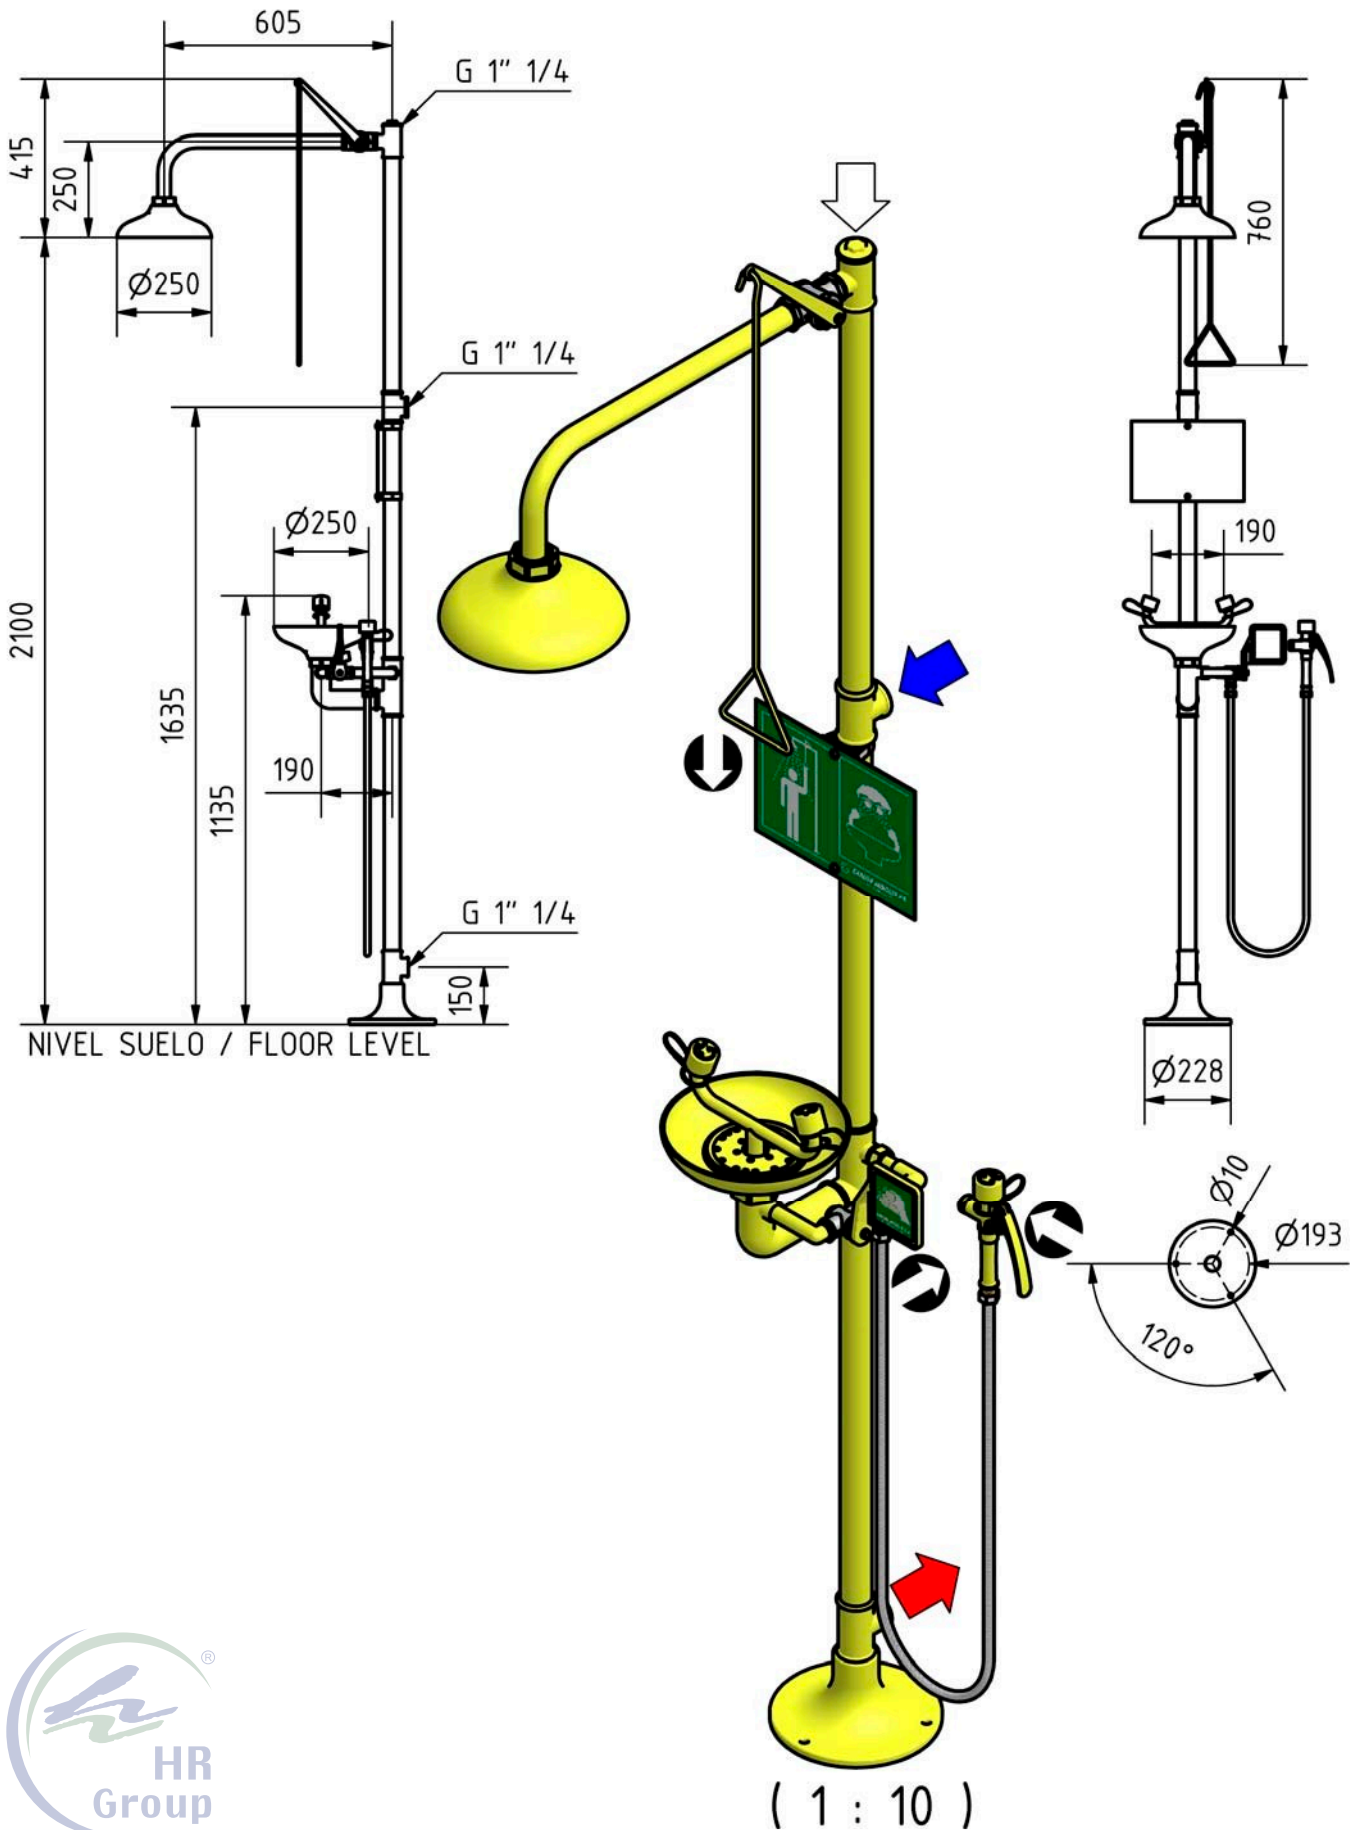

ESQUEMA DE MONTAGEM

Dimensões em mm

HR Protecção, S.A.
Lugar do Pombal, Zona Industrial do Salgueiro - Apart. 189
3534-909 Mangualde
Tel.: +351 232 620 620 Fax.: + 351 232 610 333

www.hrgroup.pt
www.hrproteccao.pt